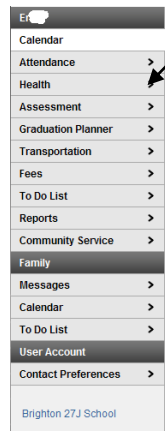

User Name

Password

Verify Password

[Create Account](#)

Tam sim no koj kuj yuav tsim koj lub “Npe Siv (User Name)” thiab tus “Password”. Ntaus tus password ob zaug. Tom qab ntawd nias rau qhov chaw nias “Create Account” Cov passwords yuav tsum muaj yam tsawg yog 8 tus ntawv, thiab muaj cov ntawv thiab cov najnpawb lossis cov cim qhia!

**Campus Portal account creation**

Congratulations! You have successfully created your Campus Portal account. [Click here](#) to enter Campus Portal login page.

Tiav! (Success!) Nias rau qhov chaw txuas mus rau Phab Ntawv Nkag Rau Cheeb Tsam Tsev Kawm (Campus Portal Login Page). Tom qab ntawd, ntaus nkag mus uas siv npe qhia (id) neeg siv thiab tus password uas koj nyuam qhuav tsim tau ntawd.

Thaum uas koj nkag tau mus lawm, saum toj kawg nkaus ntawm phab ntawd yuav zoo thooj li qhov ntawm no. Nias rau "Switch Student" txhawm rau xaiv koj cov me nyuam uas koj xav rov

ntsuam xyuas cov xov xwm dua.